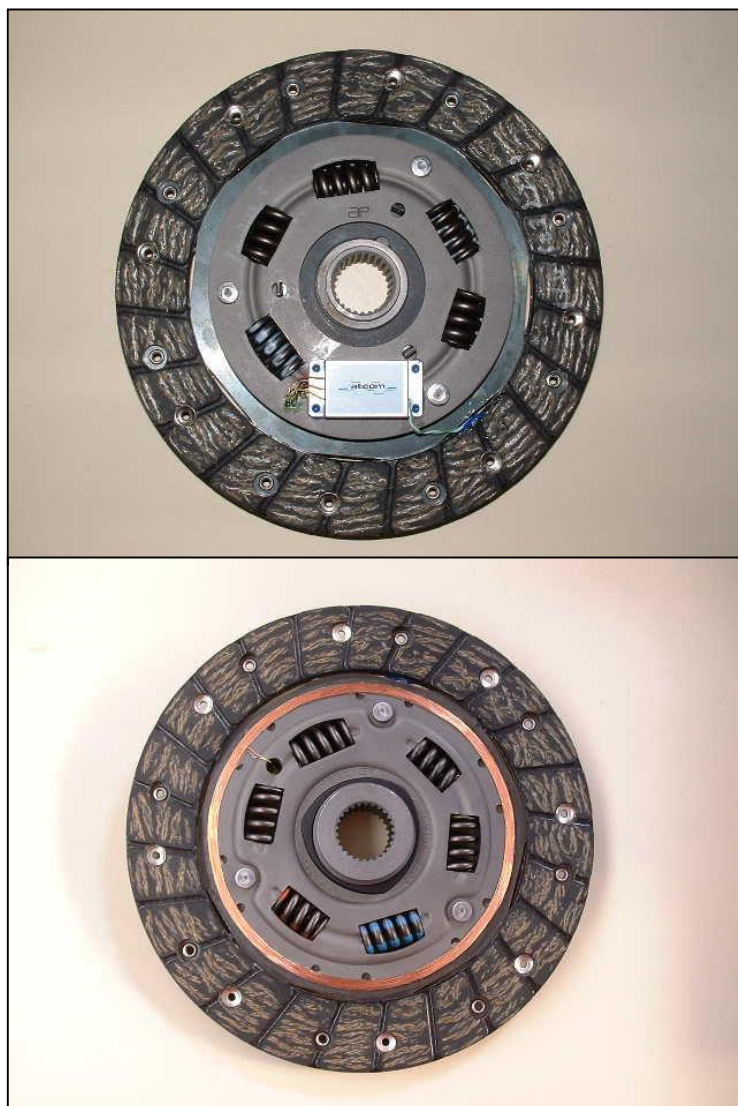

# Measuring the temperature at a Clutch with 6 channel telemetry

**ATCOM TELEMETRIE SAS**

**15 Rue Jean Bertin, 45430 Chécy**

**Tel: 02-38-46-63-00 Fax: 02-38-86-28-91**

**Site: [www.atcom.fr](http://www.atcom.fr) E-mail: [sales@atcom.fr](mailto:sales@atcom.fr)**