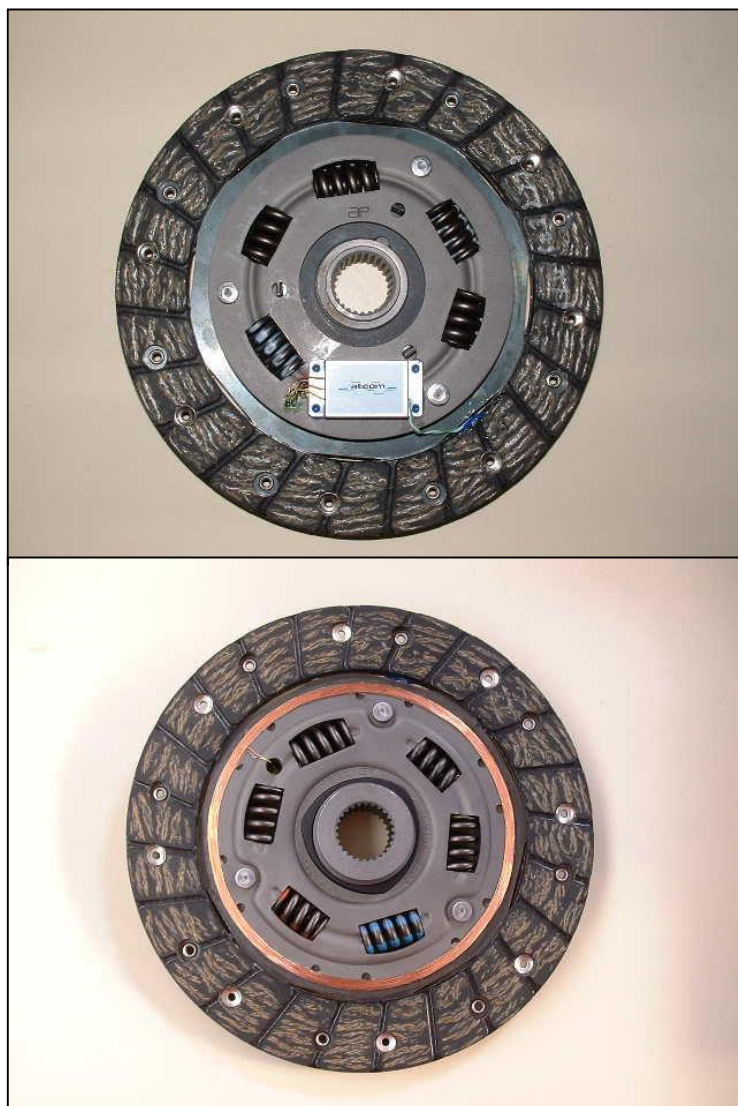

MESURE PAR TELEMETRIE TEMPERATURE DISQUE EMBRAYAGE

**MESURE DE TEMPERATURE SUR DISQUE D'EMBRAYAGE
PAR INDUCTION**

ATCOM

15 Rue Jean Bertin, 45430 Chécy

Tel: 02-38-46-63-00 Fax: 02-38-86-28-91

Site: www.atcom.fr E-mail: sales@atcom.fr